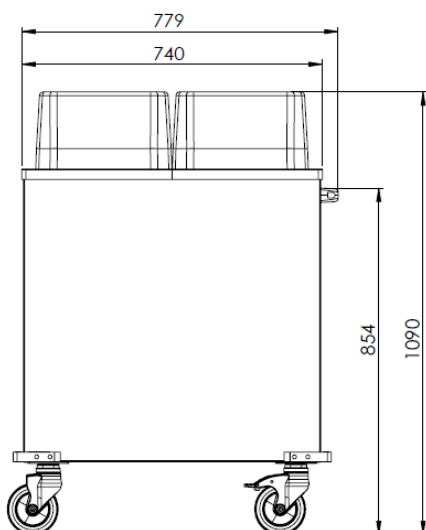

### Hlavní funkce a vlastnosti

- Dvoutubusový zásobník talířů s pružinovým mechanismem: každý tubus pojme až 50 talířů o průměru až 300 mm.
- Certifikace CB a CE třetí uznávanou expertní organizací.
- Vodicí profily uvnitř tubusu umožňují umístění různě tvarovaných talířů/misek.
- Tubusy se samozdvihacím pružinovým mechanismem lze nastavit dle váhy stohovaných talířů.
- Samozdvihací zásobník talířů je vhodný pro skladování, přepravu a distribuci talířů.

SCHVÁLENO: \_\_\_\_\_

Zepředu

Boční

Shora

**Hlavní informace**

Vnější rozměry, Šířka 341185 (F33NA)	820 mm
Vnější rozměry, Hloubka	495 mm
Vnější rozměry, Výška	1090 mm
Materiál kolečka:	
Průměr kolečka:	
Netto váha:	36 kg