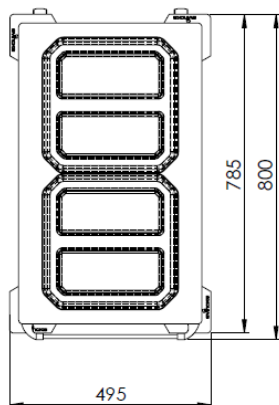

SCHVÁLENO: \_\_\_\_\_

Zepředu

Boční

Shora

**Hlavní informace**

Vnější rozměry, Šířka 341185 (F33NA)	820 mm
Vnější rozměry, Hloubka	495 mm
Vnější rozměry, Výška	1090 mm
Materiál kolečka:	
Průměr kolečka:	
Netto váha:	36 kg