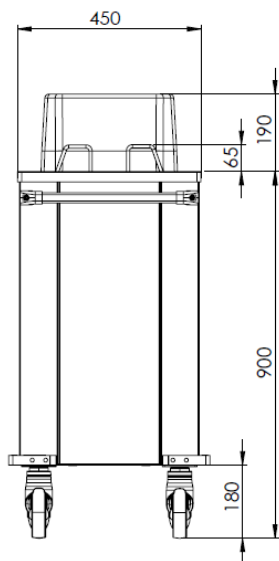

### Hlavní funkce a vlastnosti

- Dvoutubusový zásobník talířů s pružinovým mechanismem: každý tubus pojme až 50 talířů o průměru až 300 mm.
- Certifikace CB a CE třetí uznávanou expertní organizací.
- Vodicí profily uvnitř tubusu umožňují umístění různě tvarovaných talířů/misek.
- Tubusy se samozdvihacím pružinovým mechanismem lze nastavit dle váhy stohovaných talířů.
- Samozdvihací zásobník talířů je vhodný pro skladování, přepravu a distribuci talířů.

SCHVÁLENO: \_\_\_\_\_

Zepředu

Boční

Shora

**Hlavní informace**

Vnější rozměry, Šířka 341185 (F33NA)	820 mm
Vnější rozměry, Hloubka	495 mm
Vnější rozměry, Výška	1090 mm
Materiál kolečka:	
Průměr kolečka:	
Netto váha:	36 kg